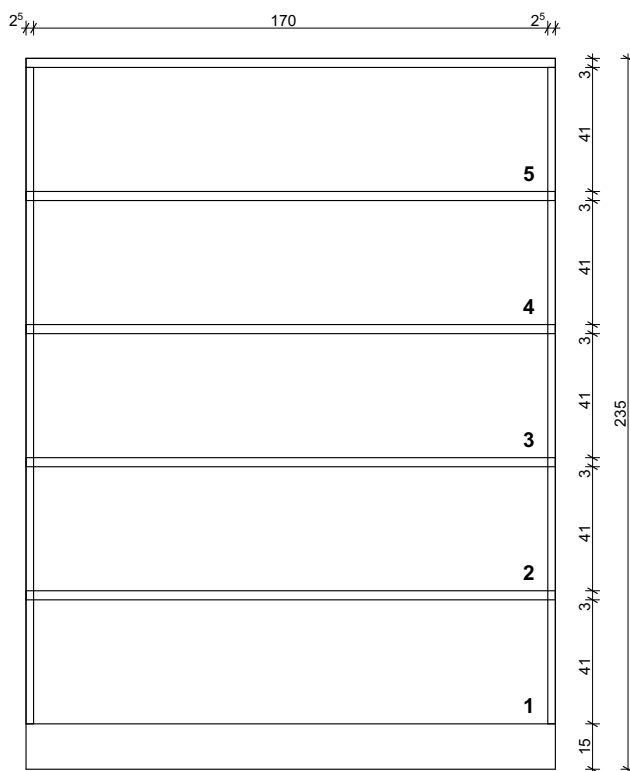

MR 36.3 - 1 SZT.

**WIDOK - REGAŁ BIBLIOTECZNY STACJONARNY GŁ.60cm MR 36.3
W POM. NR D.-1.03 (Magazyn książek do wysyłki/naprawy)
5 PÓLEK , ŁĄCZNA DŁUGOŚĆ PÓLEK: 8,5 mb**

UWAGI PROJEKTOWE:

1. Docelowy rozstaw półek i specyfikację regałów uzgodnić z Użytkownikiem przed realizacją zamówienia.